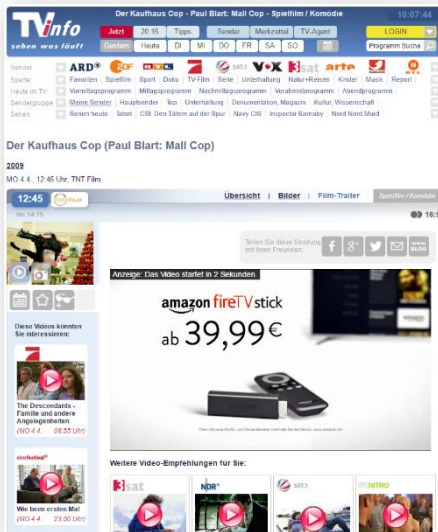

Video Mix Special

Die Video-Werbeformate im Überblick

Pre-Roll